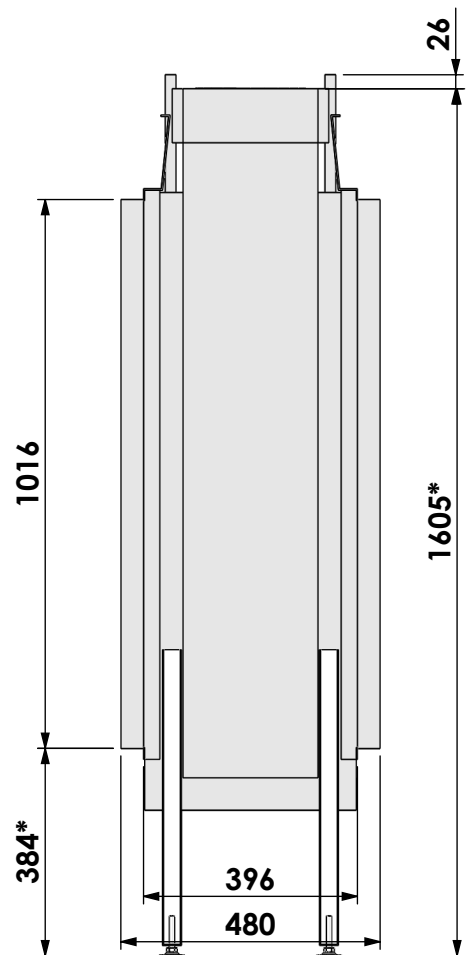

## VBM Tunnel-3 floating frame en convection

Wijzigingen  
voorbehouden

Projectie:  
Amerikaans

Schaal

1:14

Maateenheid: mm

Versie

0

\* = optioneel verlengde stelpoten max. + 350 mm

\* = optioneel verlengde stelpoten max. + 350 mm