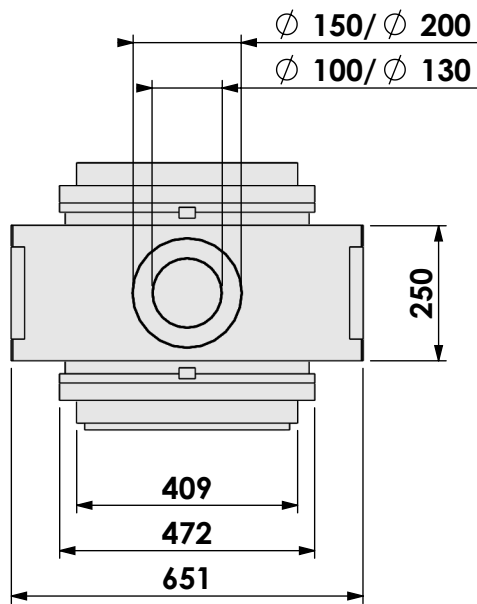

## VBM Tunnel-3 floating frame en convection

Wijzigingen  
voorbehouden

Projectie:  
Amerikaans

Schaal

1:14

Maateenheid: mm

Versie

0

\* = optioneel verlengde stelpoten max. + 350 mm

\* = optioneel verlengde stelpoten max. + 350 mm