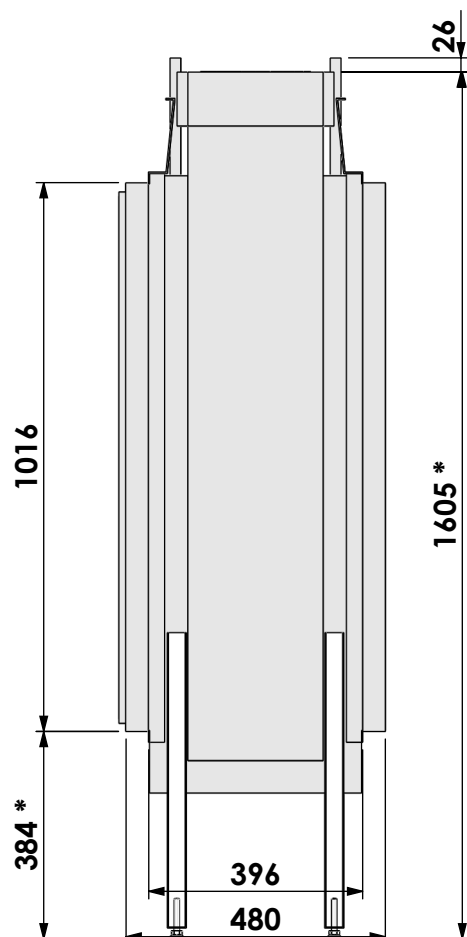

## VBM Tunnel-3 floating frame en convection

Wijzigingen  
voorbehouden

Projectie:  
Amerikaans

Schaal

1:14

Maateenheid: mm

Versie

0

\* = optioneel verlengde stelpoten max. + 350 mm

\* = optioneel verlengde stelpoten max. + 350 mm