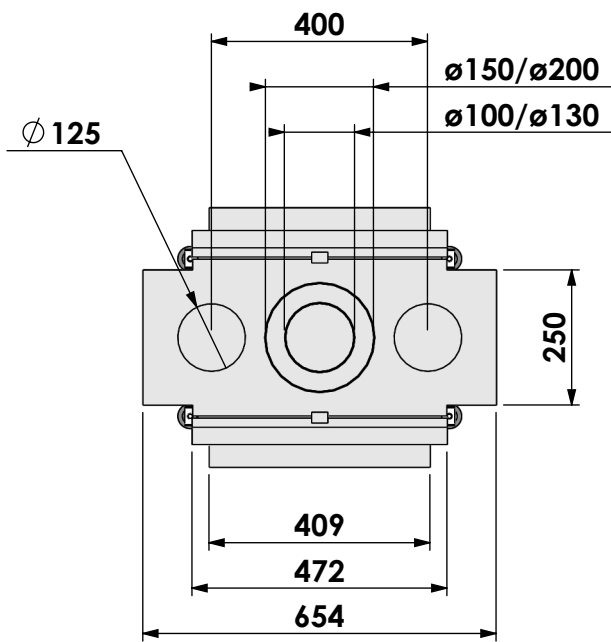

## VBM Tunnel-3 floating frame en convection

Wijzigingen  
voorbehouden

Projectie:  
Amerikaans

Schaal

1:14

Maateenheid: mm

Versie

0

\* = optioneel verlengde stelpoten max. + 350 mm

\* = optioneel verlengde stelpoten max. + 350 mm