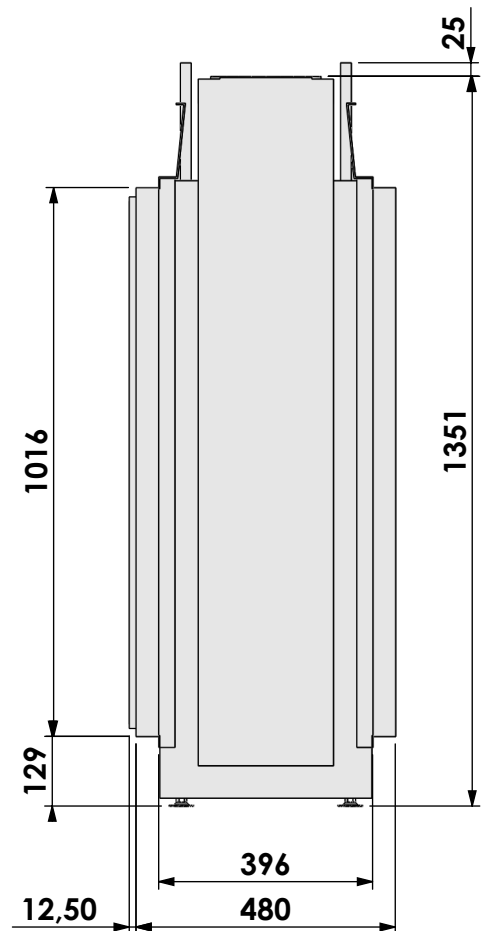

## VBM Tunnel-3 floating frame en convection

Wijzigingen  
voorbehouden

Projectie:  
Amerikaans

Schaal

1:14

Maateenheid: mm

Versie

0

\* = optioneel verlengde stelpoten max. + 350 mm

\* = optioneel verlengde stelpoten max. + 350 mm