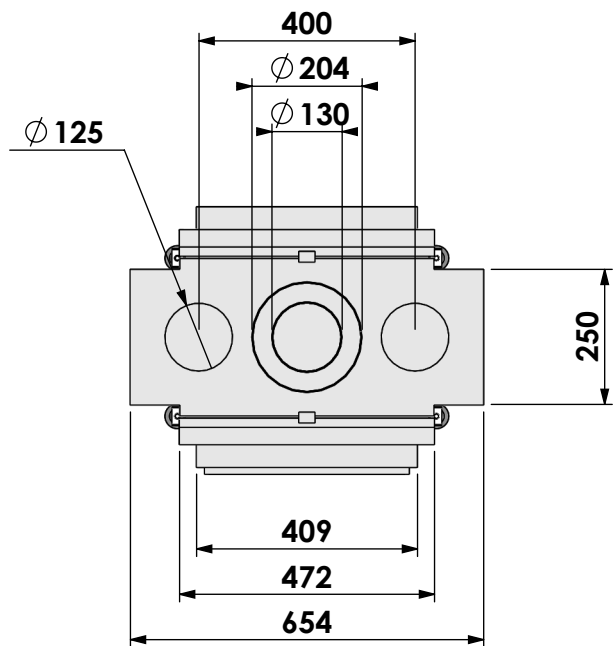

## VBM Tunnel-3 floating frame en convection

Wijzigingen  
voorbehouden

Projectie:  
Amerikaans

Schaal

1:14

Maateenheid: mm

Versie

0

\* = optioneel verlengde stelpoten max. + 350 mm

\* = optioneel verlengde stelpoten max. + 350 mm