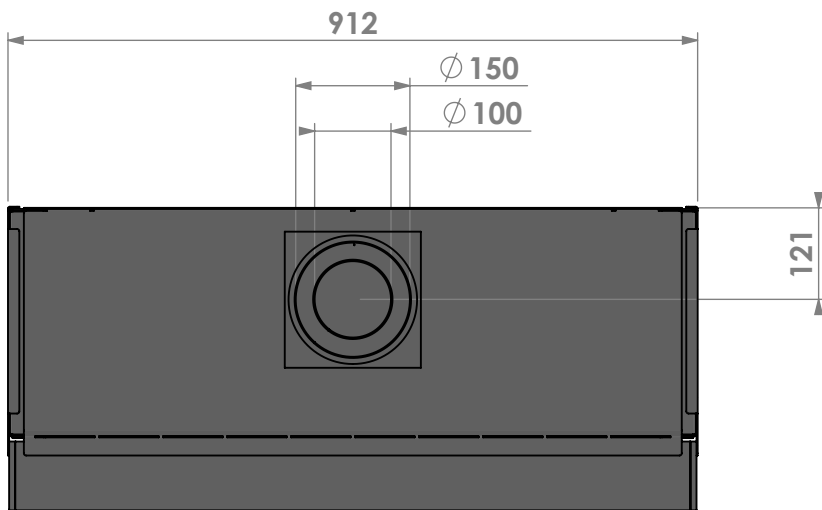

Name: **Smart Bell 90-80**

Modifications reserved

Projection: American

Scale: **1:10**
 Unit: **mm**

Version: **0**

verdiept kader
 insert frame
 cadre de profondeur
 vertiefter Rahmen

Bellfires - Hallenstraat 17
 5531 AB Bladel - Netherlands
 Tel. +31 (0) 497 33 92 00
 Fax. +31 (0) 497 33 92 10
 Email: info@bellfires.com

Name: **Smart Bell 90-80**

Modifications
 reserved

Projection:
American

Scale:

1:10

Unit:

mm

Version: