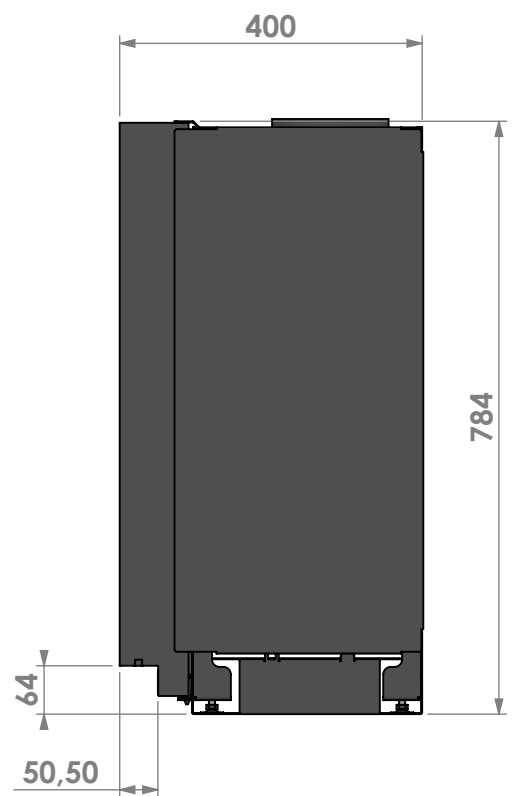

Name: **Smart Bell 90-80**

Modifications reserved

Projection: American

Scale: **1:10**
 Unit: **mm**

Version: **0**

verdiept kader
 insert frame
 cadre de profondeur
 vertiefter Rahmen

Bellfires - Hallenstraat 17
 5531 AB Bladel - Netherlands
 Tel. +31 (0) 497 33 92 00
 Fax. +31 (0) 497 33 92 10
 Email: info@bellfires.com

Name: **Smart Bell 90-80**

Modifications
 reserved

Projection:
American

Scale:

1:10

Unit:

mm

Version: