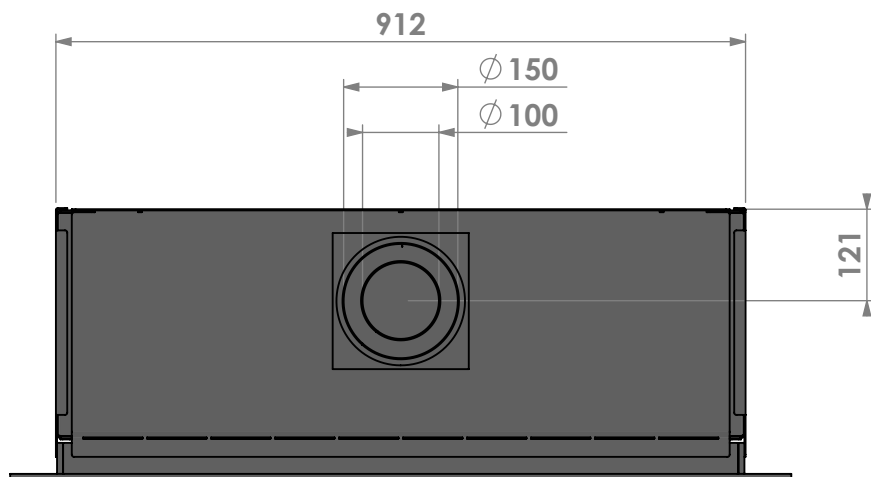

Name: **Smart Bell 90-80**

Modifications reserved

Projection: American

Scale: **1:10**
 Unit: **mm**

Version: **0**

klassiek kader 70mm
classic frame 70mm
cadre classique 70mm
klassischer Rahmen 70mm

Bellfires - Hallenstraat 17
 5531 AB Bladel - Netherlands
 Tel. +31 (0) 497 33 92 00
 Fax. +31 (0) 497 33 92 10
 Email: info@bellfires.com

Name: **Smart Bell 90-80**

Modifications
 reserved

Projection:
American

Scale:

1:10

Unit:

mm

Version: